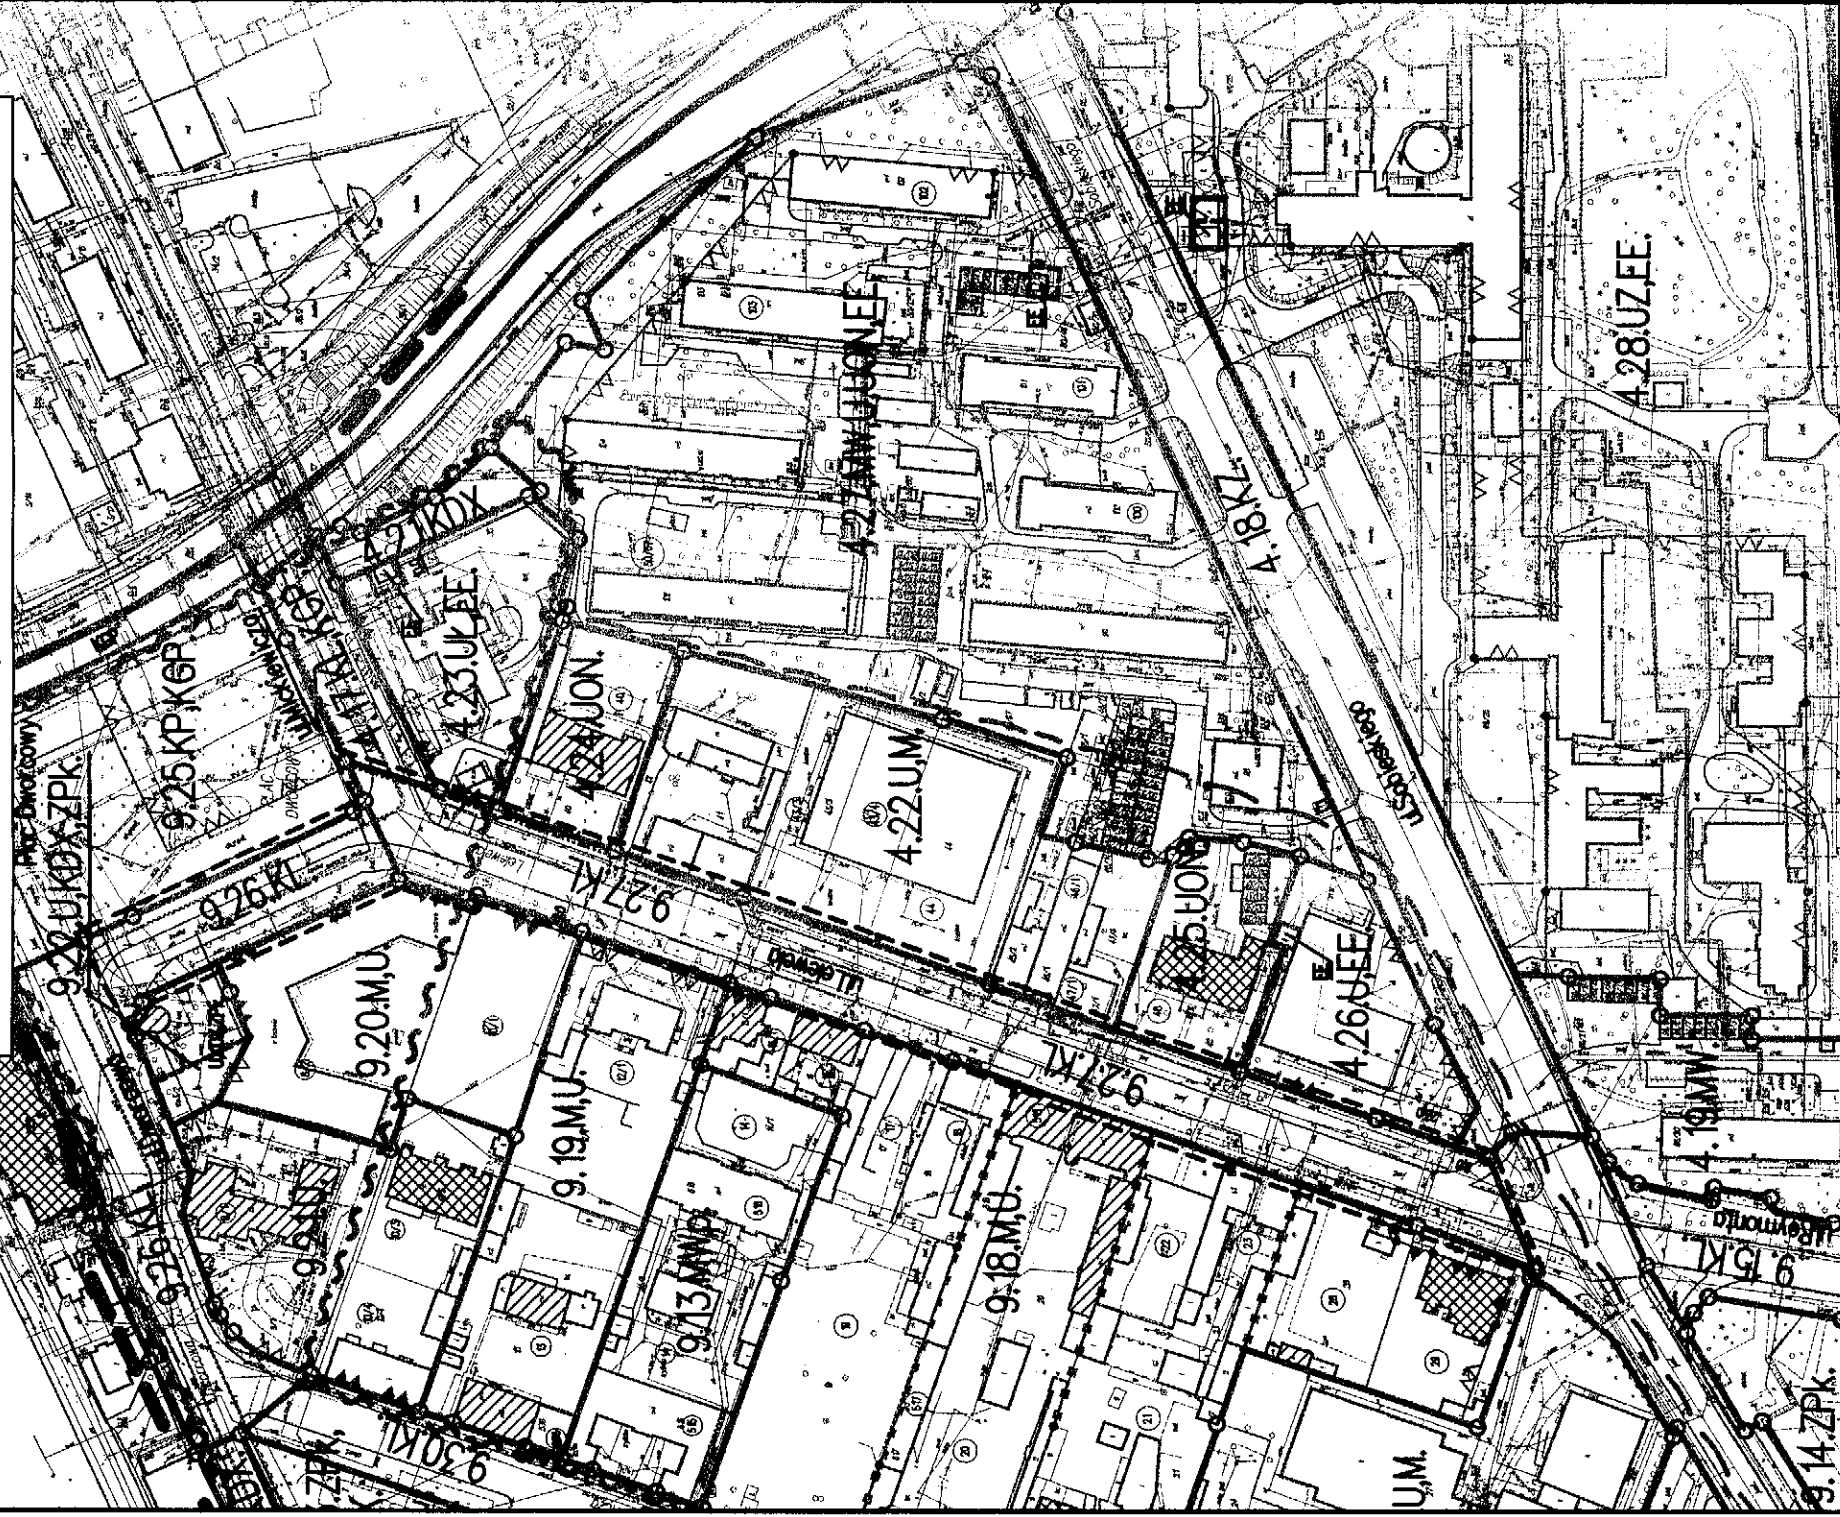

MIASTO SKIERNIEWICE

Fragment miejscowego planu zagospodarowania przestrzennego uchwalonego Uchwałą Nr LIV/150/02 Rady Miasta Skierniewice z dnia 26 września 2002r. w skali 1:2000

— — granice obszaru objętego projektem zmiany planu

Załącznik do Uchwały Nr XX/8/12

Rady Miasta Skierniewice z dnia 27 stycznia 2012r.

MIASTO SKIERNIEWICE

Fragment miejscowego planu zagospodarowania przestrzennego
uchwalonego Uchwałą Nr LIV/150/02 Rady Miasta Skierniewice
z dnia 26 września 2002r. w skali 1:2000

— — granice obszaru objętego projektem zmiany planu

Załącznik do Uchwały Nr XX/8/12

Rady Miasta Skierniewice z dnia 27 stycznia 2012r.

MIASTO SKIERNIEWICE

Fragment miejscowego planu zagospodarowania przestrzennego uchwalonego Uchwałą Nr LIV/150/02 Rady Miasta Skierniewice z dnia 26 września 2002r. w skali 1:2000

— — granice obszaru objętego projektem zmiany planu

Załącznik do Uchwały Nr XX/8/12

Rady Miasta Skierniewice z dnia 27 stycznia 2012r.