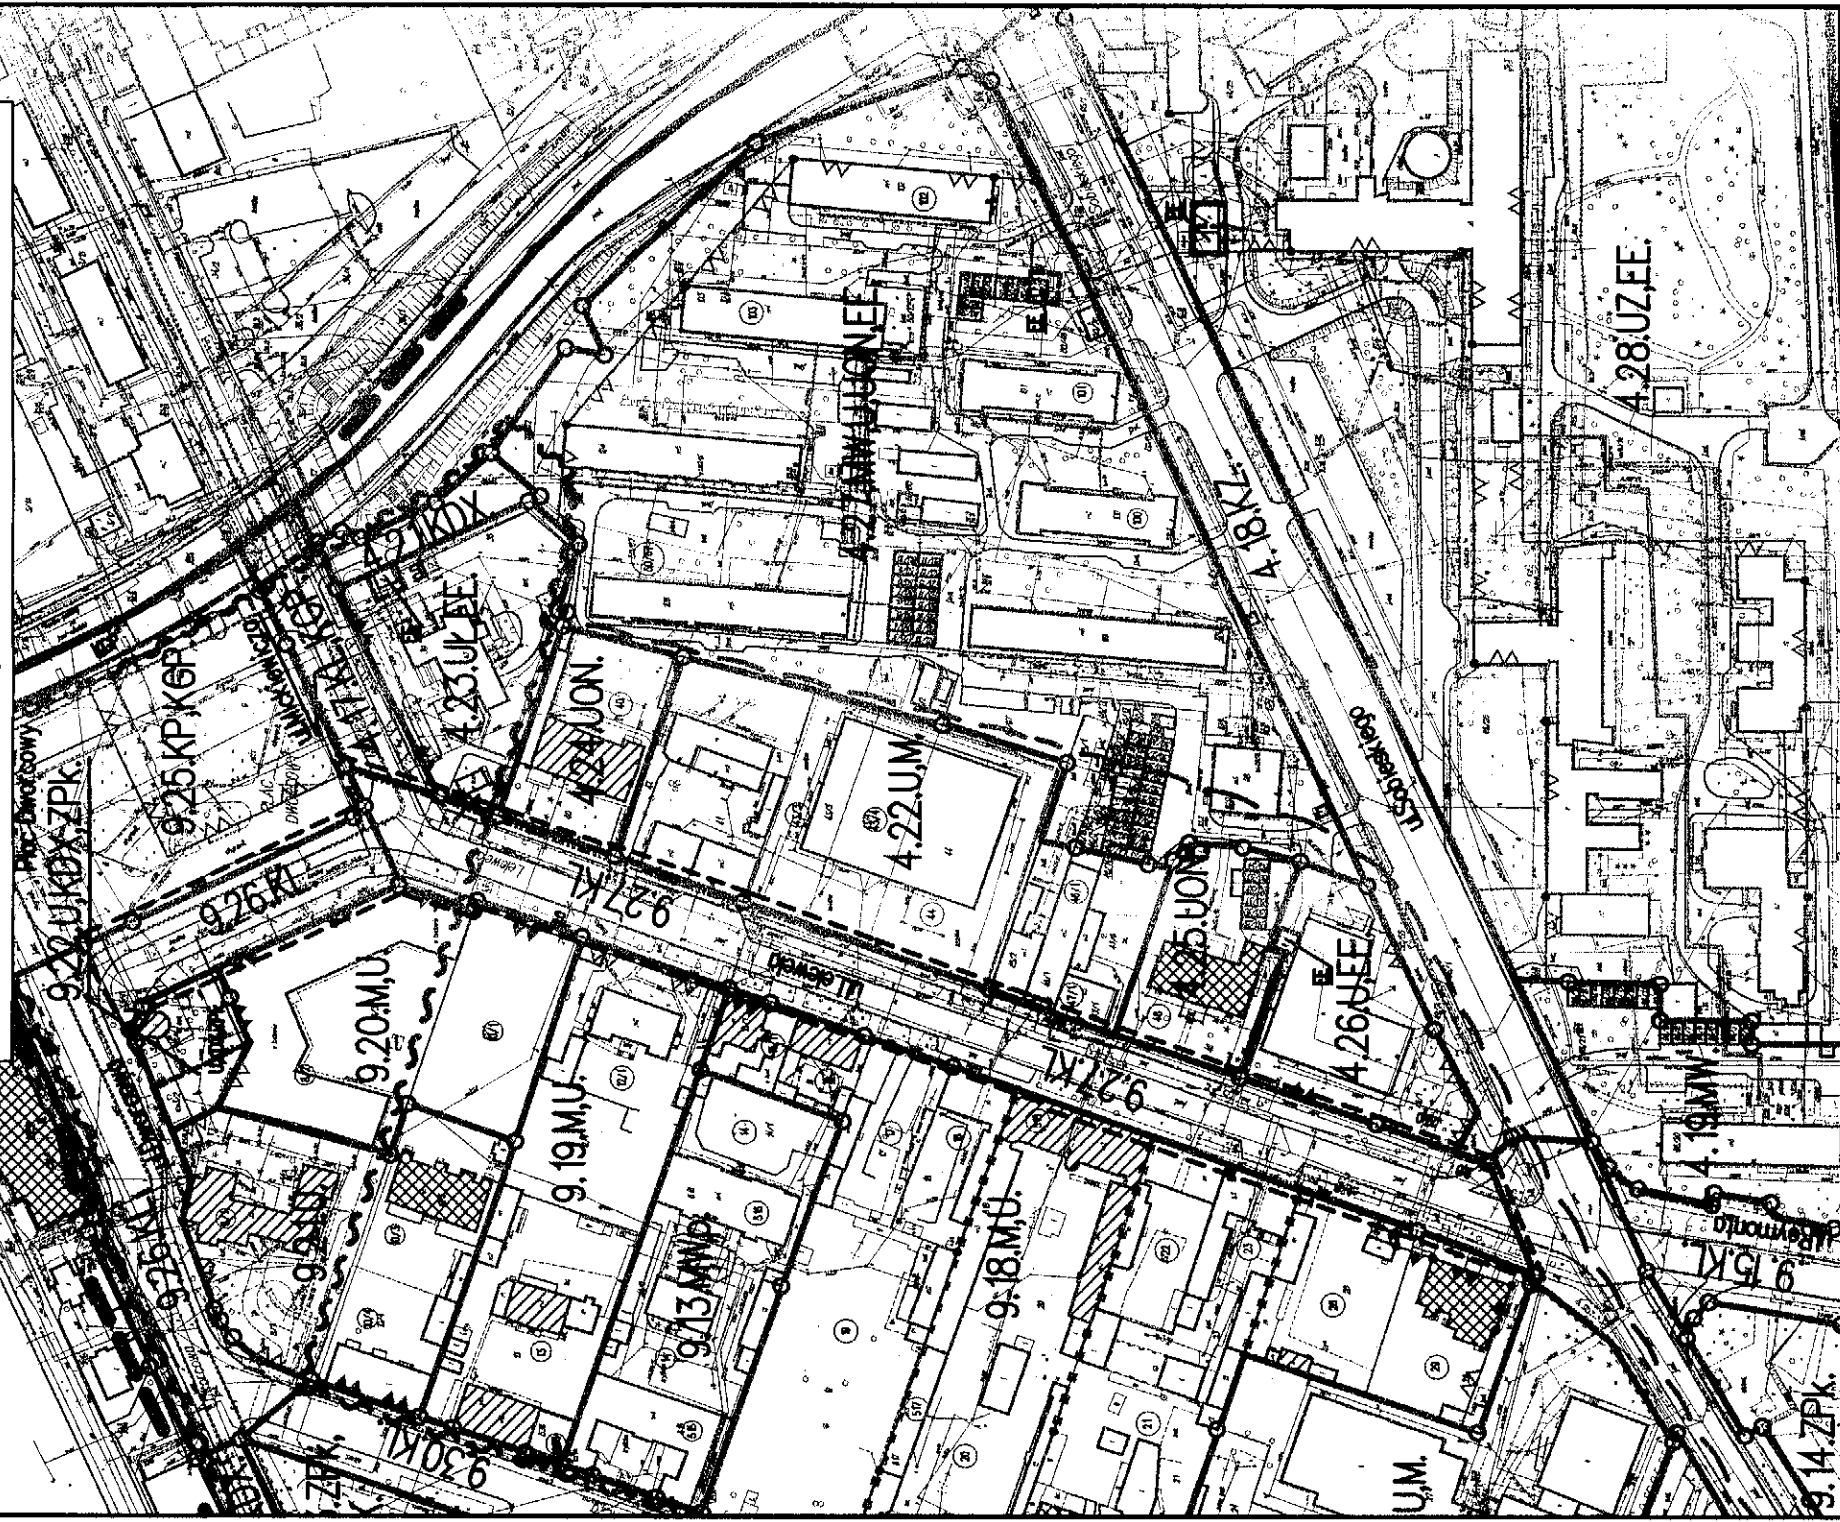

MIASTO SKIERNIEWICE

Fragment miejscowego planu zagospodarowania przestrzennego uchwalonego Uchwałą Nr LIV/150/02 Rady Miasta Skierniewice z dnia 26 września 2002r. w skali 1:2000

— — granice obszaru objętego projektem zmiany planu

Załącznik do Uchwały Nr XX/8/12

Rady Miasta Skierniewice z dnia 27 stycznia 2012r.

MIASTO SKIERNIEWICE

Fragment miejscowego planu zagospodarowania przestrzennego
uchwalonego Uchwałą Nr LIV/150/02 Rady Miasta Skierniewice
z dnia 26 września 2002r. w skali 1:2000

— — granice obszaru objętego projektem zmiany planu

Załącznik do Uchwały Nr XX/8/12

Rady Miasta Skierniewice z dnia 27 stycznia 2012r.

MIASTO SKIERNIEWICE

Fragment miejscowego planu zagospodarowania przestrzennego uchwalonego Uchwałą Nr LIV/150/02 Rady Miasta Skierniewice z dnia 26 września 2002r. w skali 1:2000

— — granice obszaru objętego projektem zmiany planu

Załącznik do Uchwały Nr XX/8/12

Rady Miasta Skierniewice z dnia 27 stycznia 2012r.